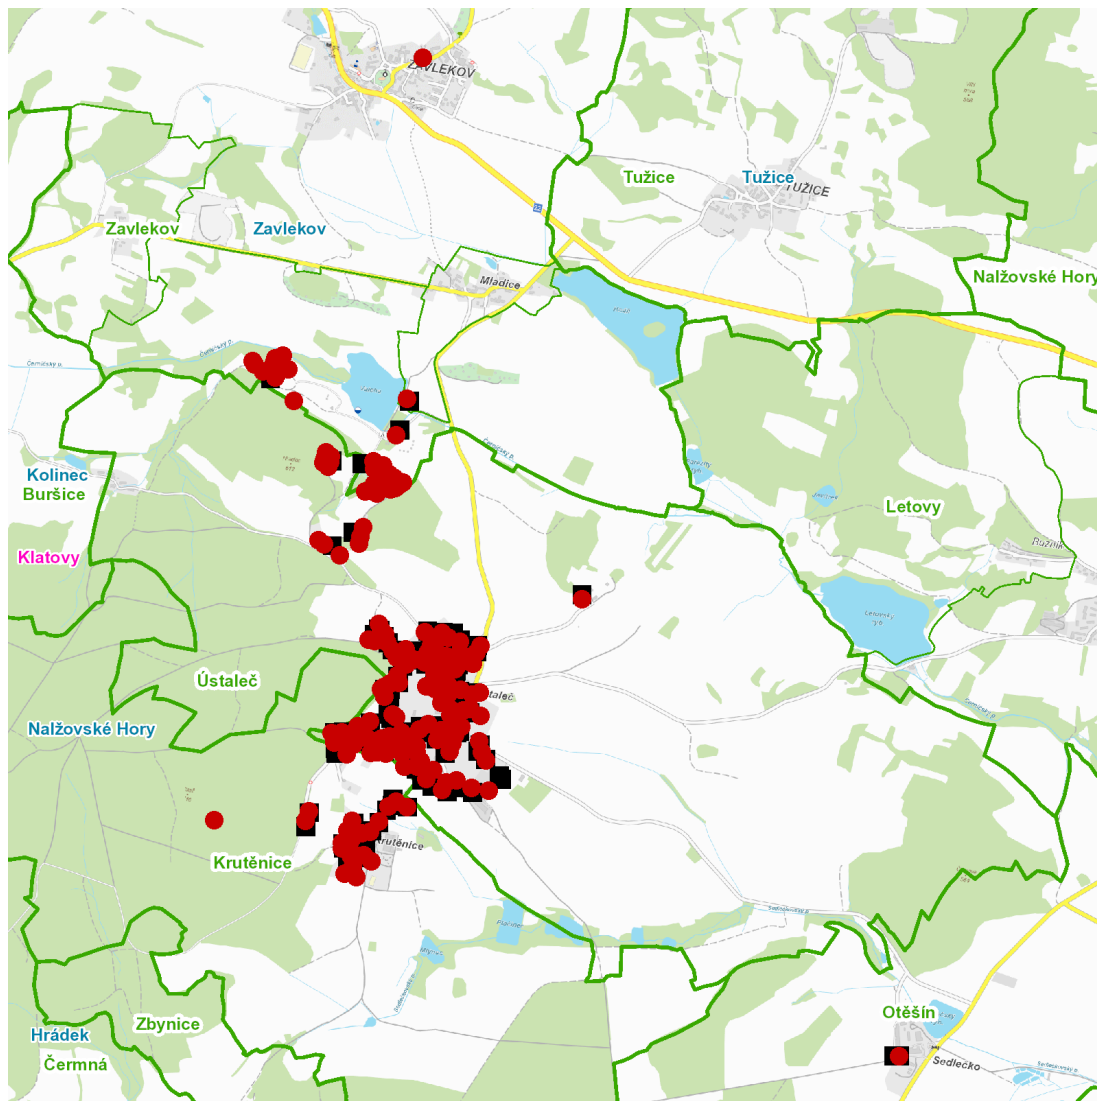

---

dne **13. 3. 2025** od **12:30** do **15:00** hodin**Orientační mapový podklad odstávkou dotčených lokalit****VYSVĚTLIVKY**

- – adresy dotčené odstávkou elektřiny
- – místa připojení k elektrické síti dotčená odstávkou